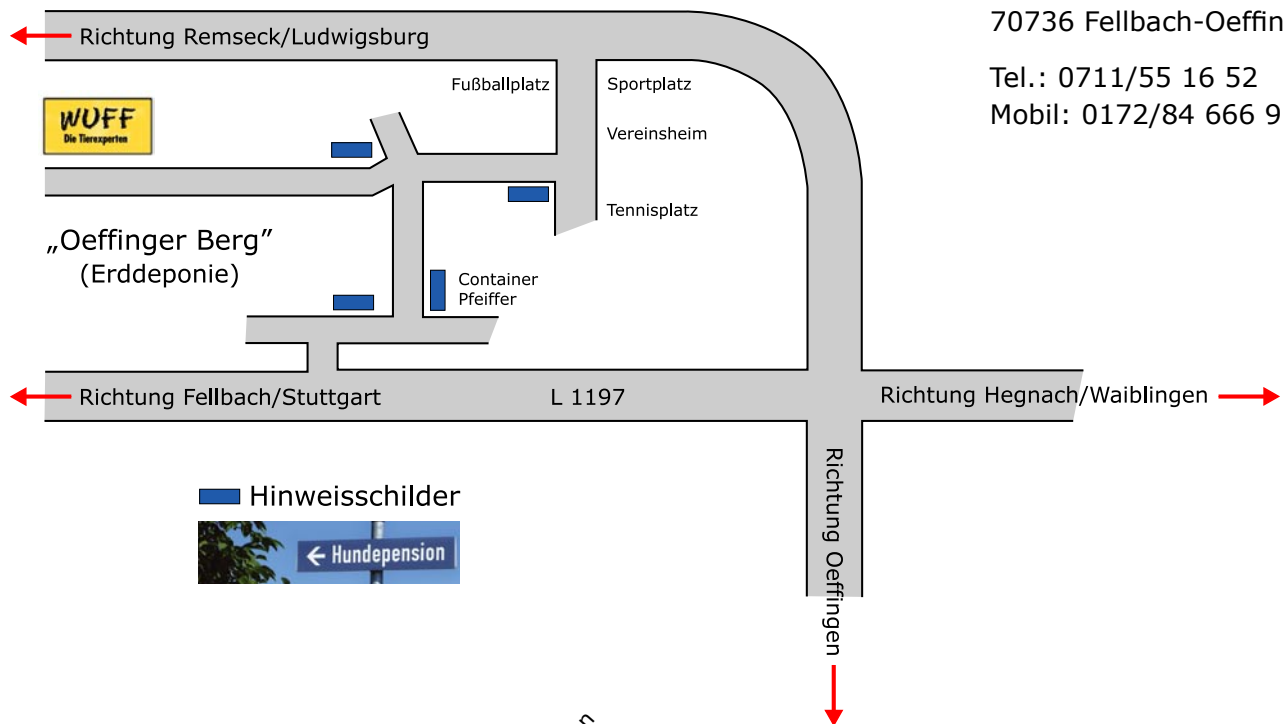

Hundepension Wuff

Hundepension WUFF
Alexander Nohl
Im Gewinn Holderbrunnen 1
70736 Fellbach-Oeffingen

Tel.: 0711/55 16 52
Mobil: 0172/84 666 92

Anfahrt

So findet ihr den Weg:

Folgt dieser Beschilderung:

Von Stuttgart/Fellbach:

Richtung Ludwigsburg,
Oeffingen

Von Ludwigsburg:

Richtung Waiblingen,
Remseck, Neckarrems,
Oeffingen

Von Waiblingen:

Richtung Waiblingen/Hegnach,
Oeffingen