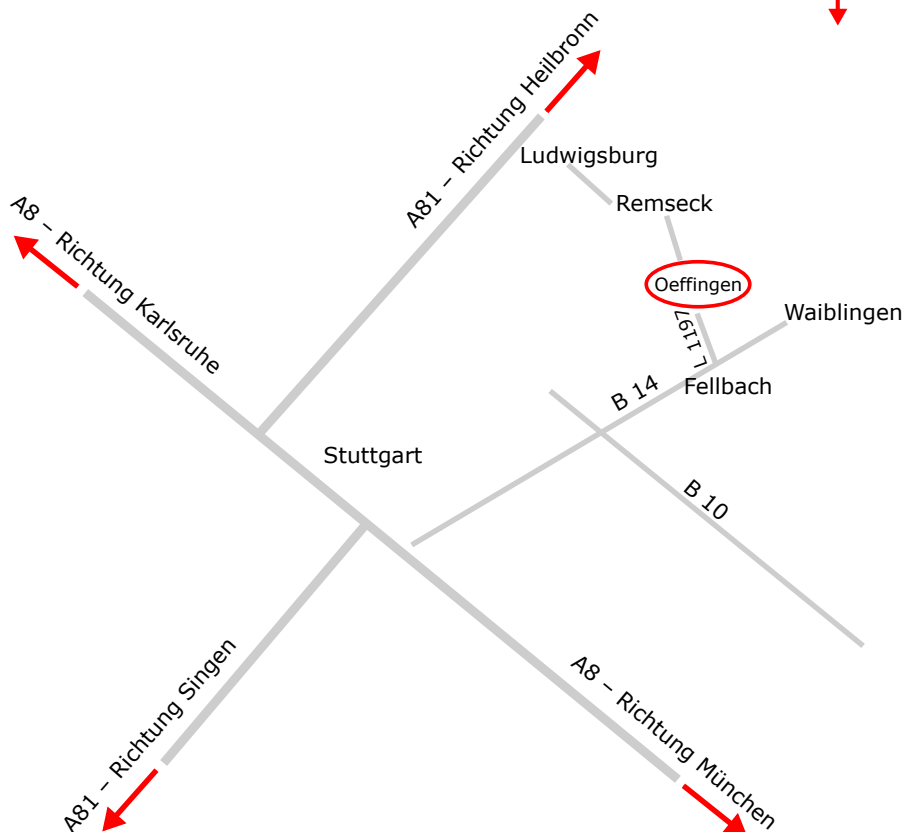

Hundepension Wuff

Hundepension WUFF
Alexander Nohl
Im Gewinn Holderbrunnen 1
70736 Fellbach-Oeffingen

Tel.: 0711/55 16 52
Mobil: 0172/84 666 92

Anfahrt

So findet ihr den Weg:

Folgt dieser Beschilderung:

Von Stuttgart/Fellbach:

Richtung Ludwigsburg,
Oeffingen

Von Ludwigsburg:

Richtung Waiblingen,
Remseck, Neckarrems,
Oeffingen

Von Waiblingen:

Richtung Waiblingen/Hegnach,
Oeffingen